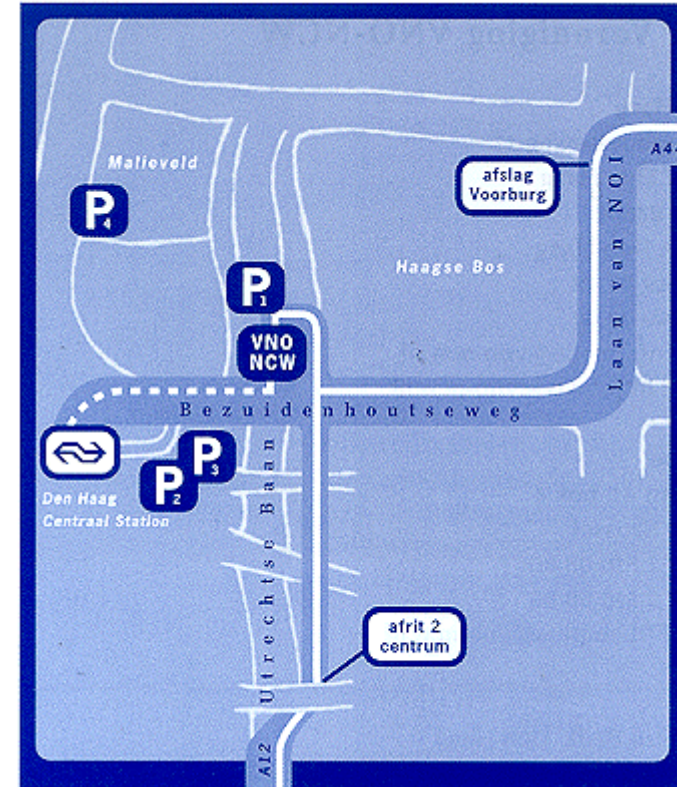

Routebeschrijving naar het EwerkForum Wij zijn gevestigd in het gebouw van VNO-NCW

Adres:
Bezuidenhoutseweg 12
2594 AV DEN HAAG

Bereikbaarheid met auto

- **Vanuit richting Rotterdam (A13), Amsterdam (A4), Utrecht (A12).** Borden Den Haag (A12) volgen en voorbij het Prins Clausplein afrit 2: Den Haag-Centrum nemen. Bij alle drie de stoplichten rechtdoor, bij het derde stoplicht is de Malietoren, groot grijs gebouw reeds zichtbaar aan uw linkerhand. 1e straat linksaf, u komt aan de achterzijde van het pand en treft de oprit naar de parkeergarage aan.
- **Vanuit richting Wassenaar (A44).** Linksaf richting Voorburg (Laan van NOI). Direct na het Haagse Bos rechts afslaan (Bezuidenhoutseweg).

Bereikbaarheid met openbaar vervoer

De Malietoren bevindt zich op nog geen 5 minuten loopafstand van Den Haag Centraal Station. Vanuit het Centraal Station slaat u rechtsaf de Bezuidenhoutseweg op. Aan de overkant ziet u aan uw linkerhand een groot grijs pand; de Malietoren.

- P1 parkeergarage VNO-NCW: max. 60 plaatsen voor bezoekers; VOL=VOL
P2 parkeergarage Den Haag CS: **GESLOTEN I.V.M. VERBOUWING**
P3 parkeergarage Babylon: **GESLOTEN I.V.M. VERBOUWING**
P4 parkeergarage Malieveld (600 plaatsen) entree: Koningskade